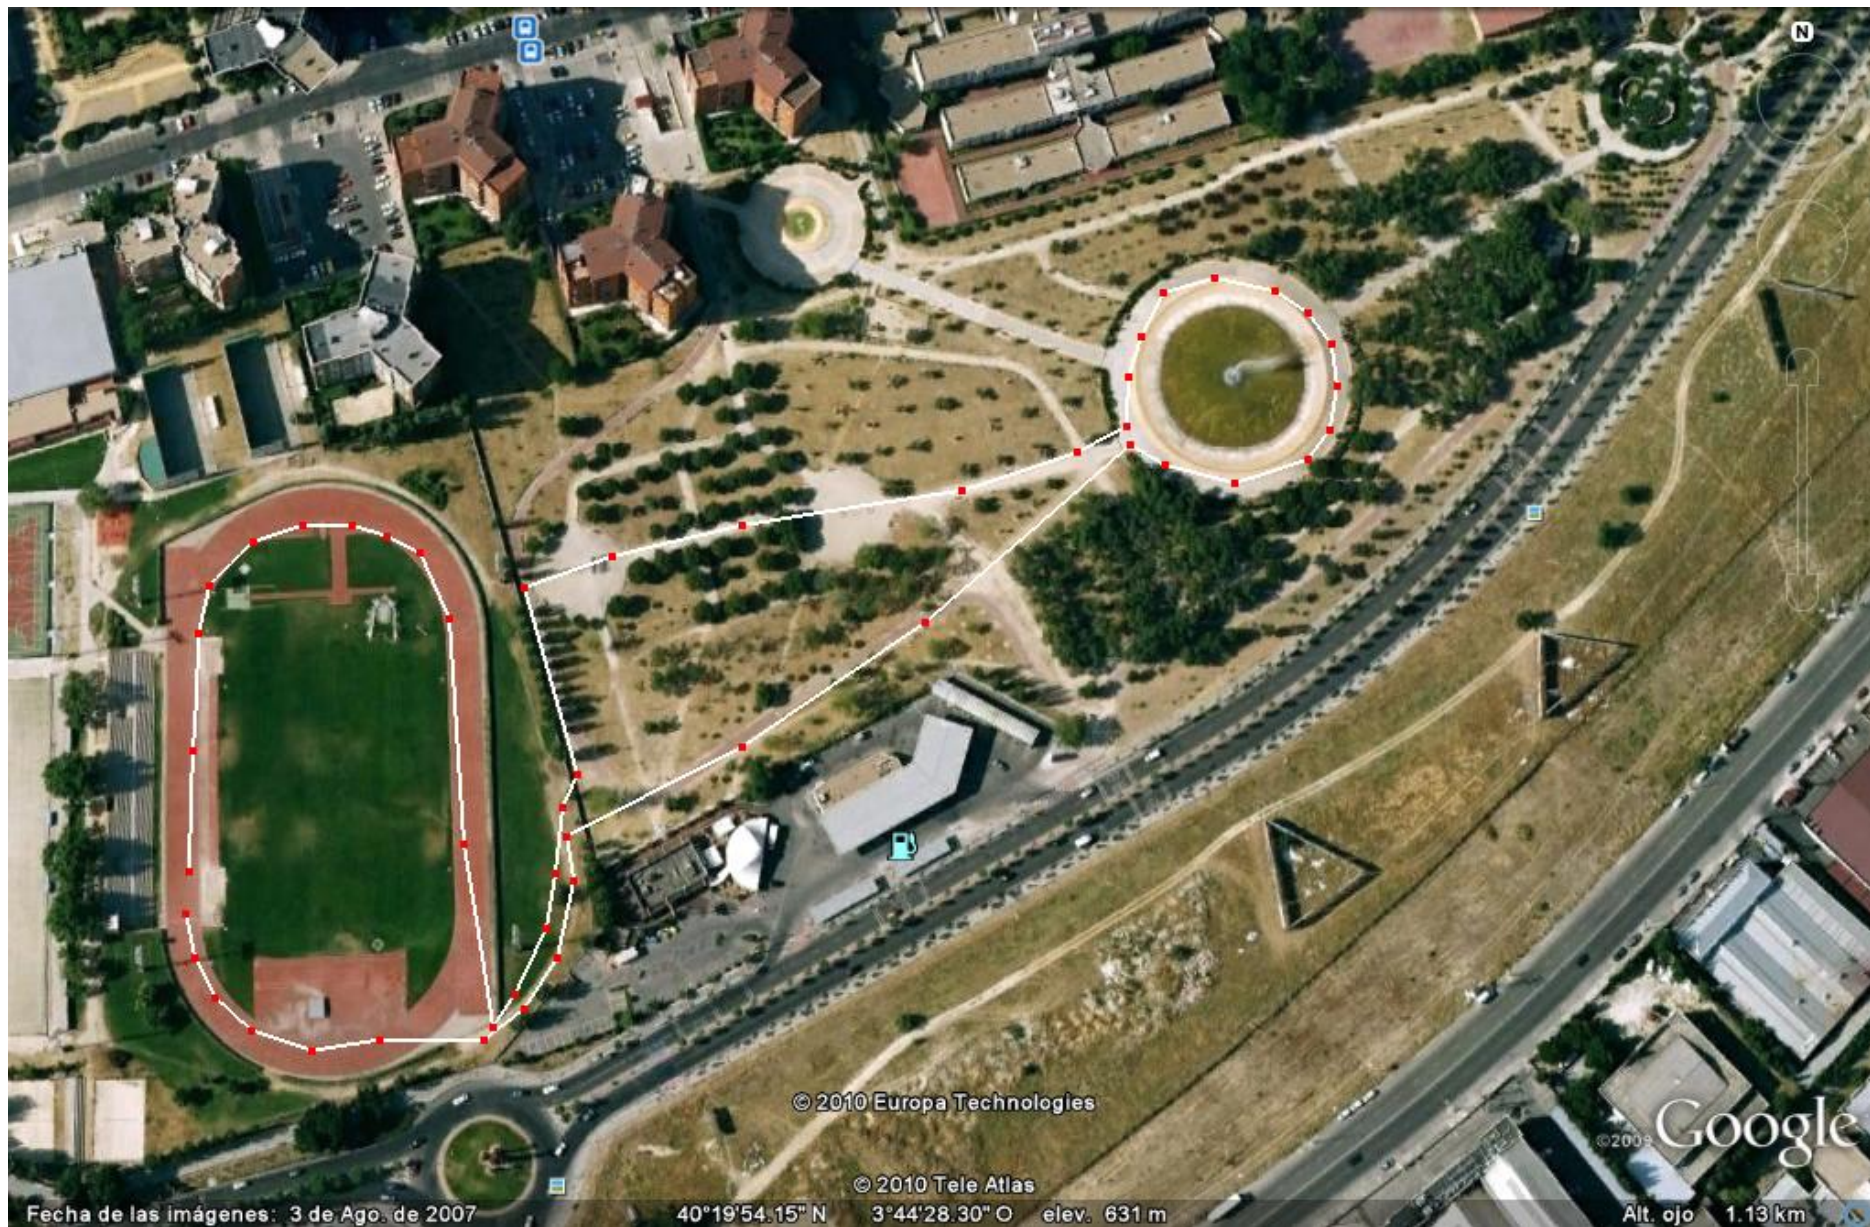

II TROFEO SAN JUAN DE MENORES – CIRCUITOS Y HORARIOS

Hora	Categoría	Sexo	Año	Dist. total	Circuito
11:30	Cadete *	M-F	1995-1996-1997	3000 m	2 C
11:45	Infantil	M-F	1998-1999	1800 m	1 C
12:00	Alevín	M-F	2000-2001	1200 m	1 A
12:10	Benjamín	M-F	2002-2003	800 m	1 B
12:20	Prebenjamín	M-F	2004-2005-2006	300 m	EN PISTA
12:30	Minibenjamín **	M-F	2007 y posteriores	100 m	EN PISTA

CLUB ATLETISMO
LEGANÉS

CIRCUITO A: 1200 m

CIRCUITO B: 1000 m

CIRCUITO C: 1500 m

© 2010 Europa Technologies

© 2010 Tele Atlas

© 2009 Google

Fecha de las imágenes: 3 de Ago. de 2007

40°19'54.23" N 3°44'28.27" O elev. 631 m

Alt. ojo 1.13 km