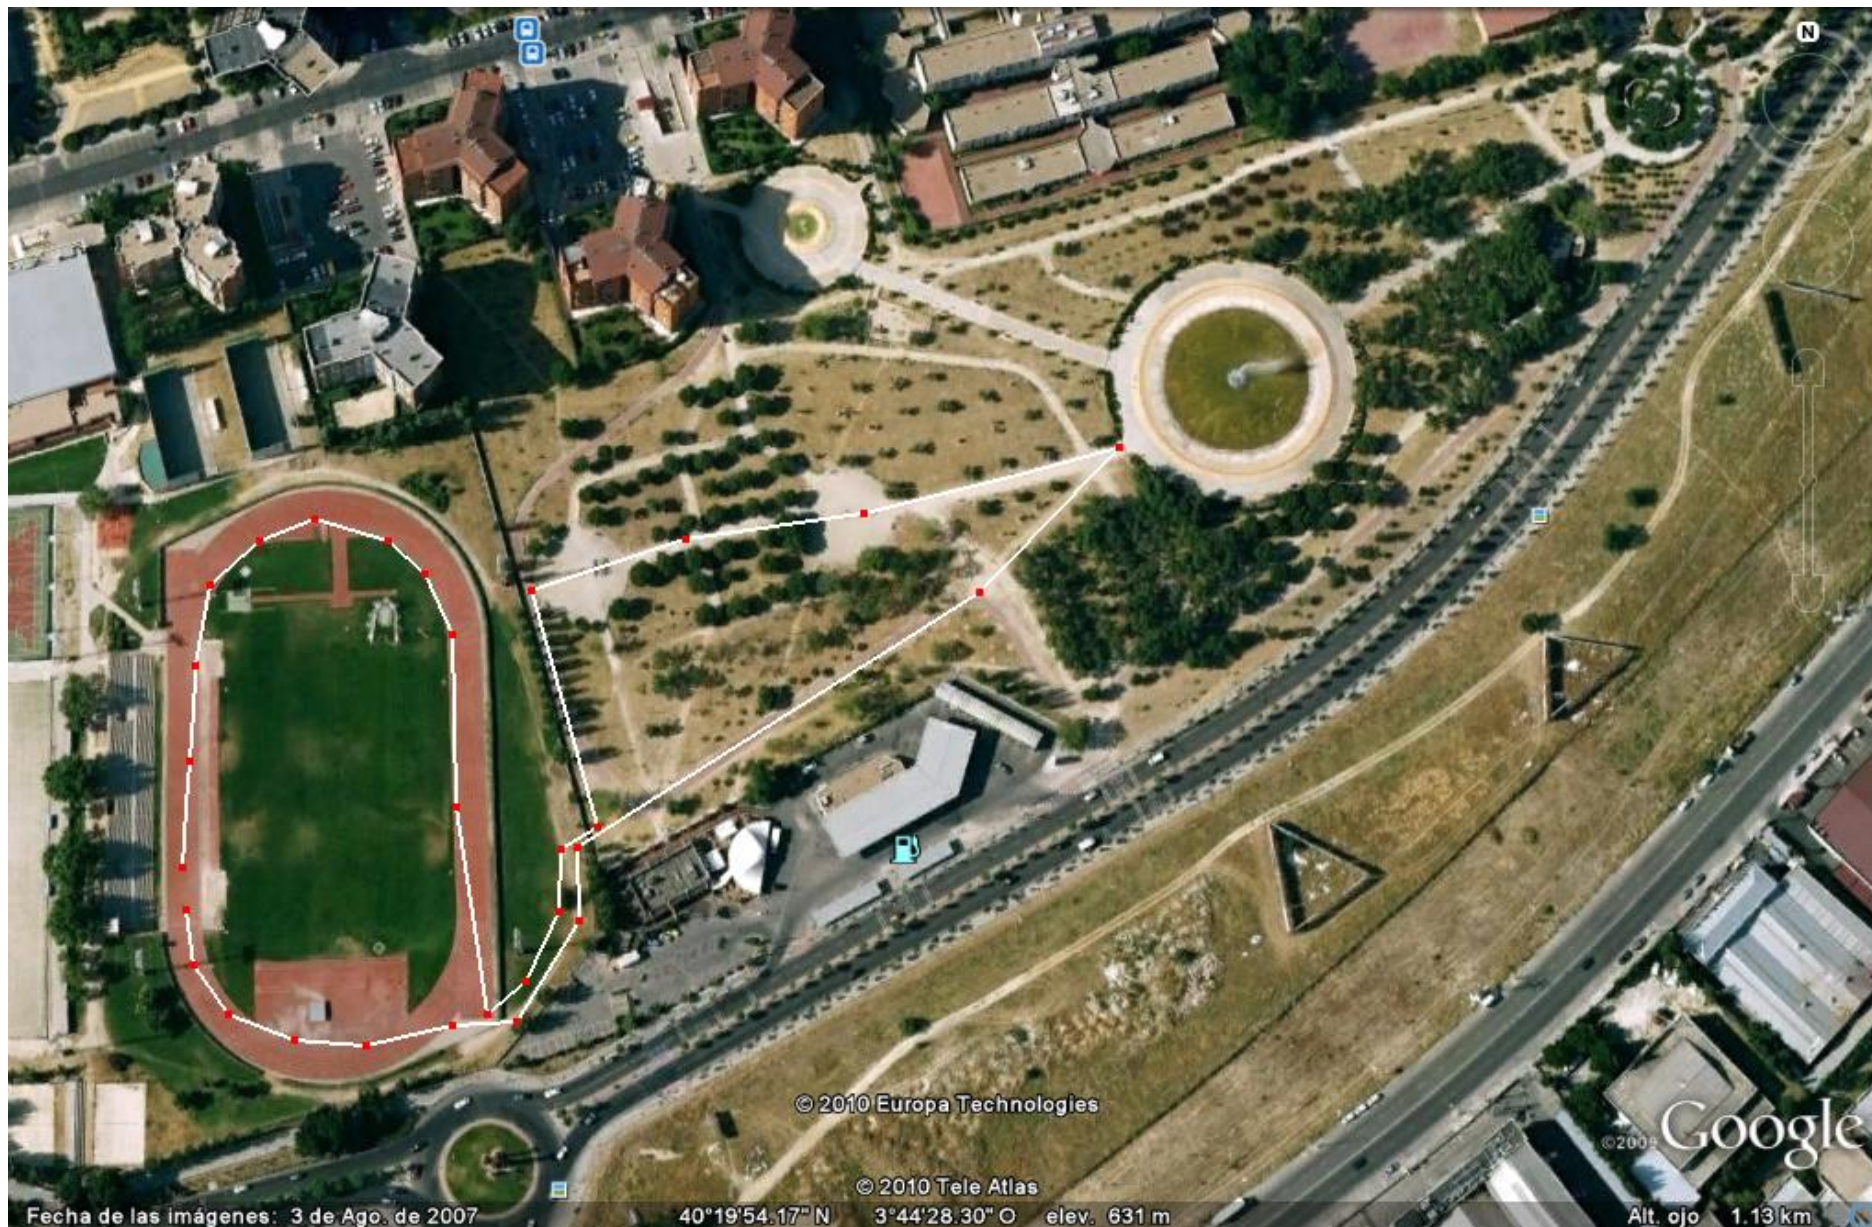

II TROFEO SAN JUAN DE MENORES – CIRCUITOS Y HORARIOS

Hora	Categoría	Sexo	Año	Dist. total	Circuito
11:30	Cadete *	M-F	1995-1996-1997	3000 m	2 C
11:45	Infantil	M-F	1998-1999	1800 m	1 C
12:00	Alevín	M-F	2000-2001	1200 m	1 A
12:10	Benjamín	M-F	2002-2003	800 m	1 B
12:20	Prebenjamín	M-F	2004-2005-2006	300 m	EN PISTA
12:30	Minibenjamín **	M-F	2007 y posteriores	100 m	EN PISTA

CLUB ATLETISMO
LEGANÉS

CIRCUITO A: 1200 m

CIRCUITO B: 1000 m

CIRCUITO C: 1500 m

© 2010 Europa Technologies

© 2010 Tele Atlas

© 2009 Google

Fecha de las imágenes: 3 de Ago. de 2007

40°19'54.23" N 3°44'28.27" O elev. 631 m

Alt. ojo 1.13 km