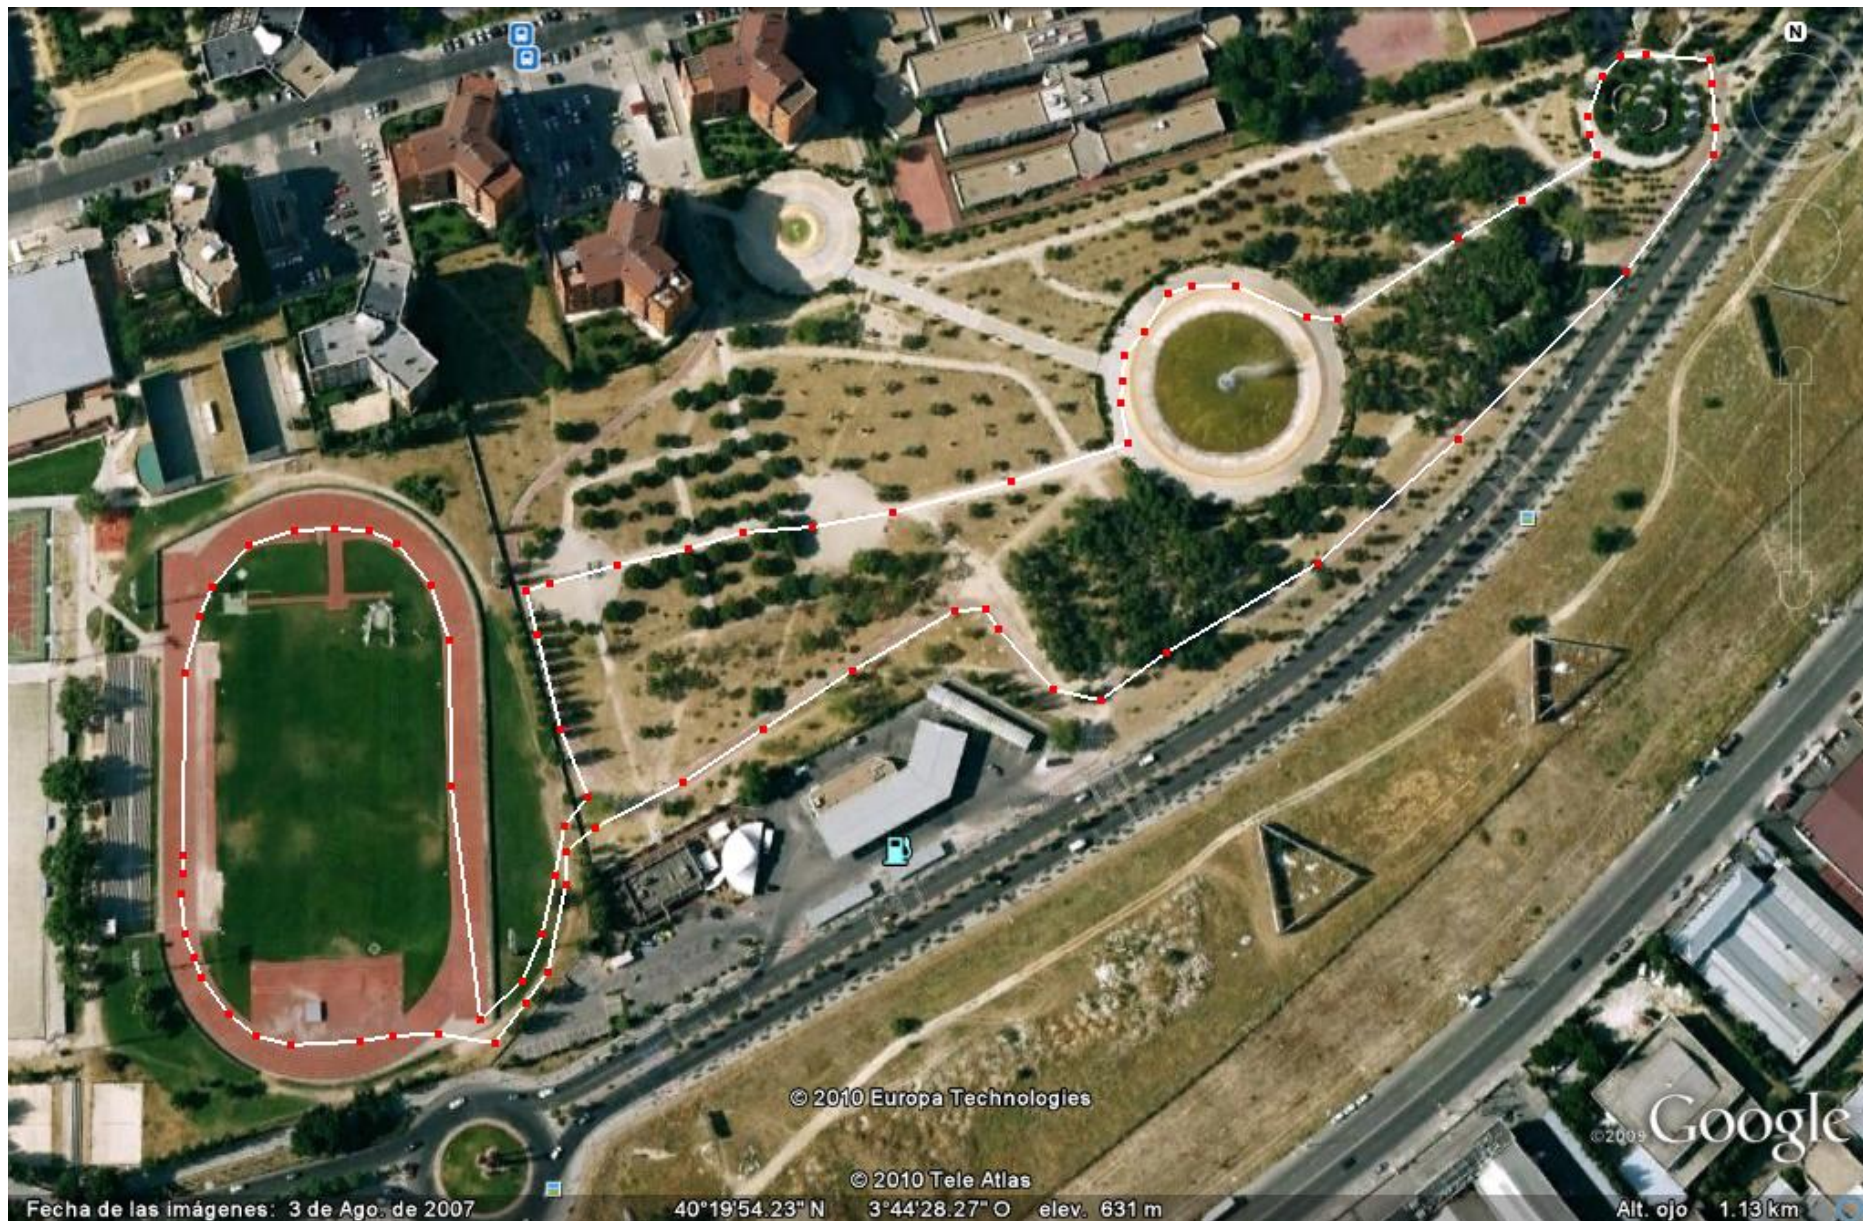

II TROFEO SAN JUAN DE MENORES – CIRCUITOS Y HORARIOS

Hora	Categoría	Sexo	Año	Dist. total	Circuito
11:30	Cadete *	M-F	1995-1996-1997	3000 m	2 C
11:45	Infantil	M-F	1998-1999	1800 m	1 C
12:00	Alevín	M-F	2000-2001	1200 m	1 A
12:10	Benjamín	M-F	2002-2003	800 m	1 B
12:20	Prebenjamín	M-F	2004-2005-2006	300 m	EN PISTA
12:30	Minibenjamín **	M-F	2007 y posteriores	100 m	EN PISTA

CLUB ATLETISMO
LEGANÉS

CIRCUITO A: 1200 m

CIRCUITO B: 1000 m

CIRCUITO C: 1500 m

© 2010 Europa Technologies

© 2010 Tele Atlas

© 2009 Google

Fecha de las imágenes: 3 de Ago. de 2007

40°19'54.23" N 3°44'28.27" O elev. 631 m

Alt. ojo 1.13 km